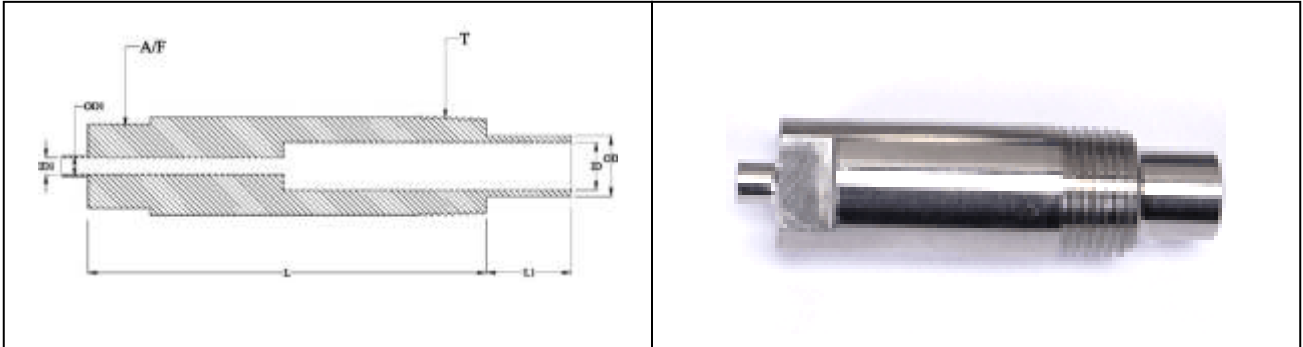

## NIPPLE

Pipe Size	Dimensions		
P-PT, NPT	A	E	F
1/8	30	4.8	7/16
1/4	38	7.1	9/16
3/8	40	9.6	11/16
1/2	50	11.9	7/8
3/4	50	15.7	1-1/16
1	60	22.3	1-3/8