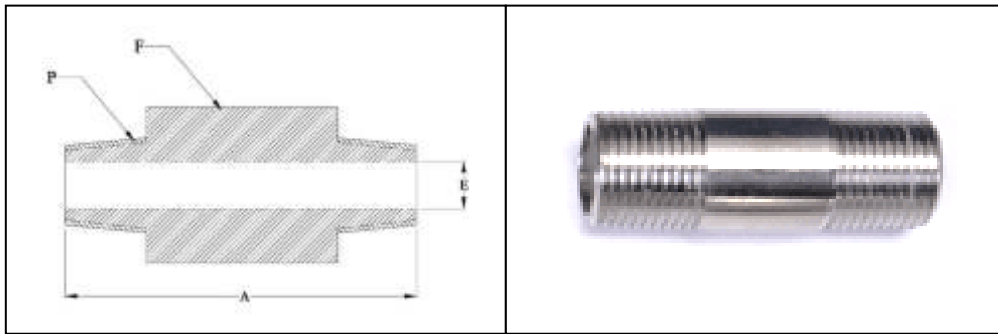

LONG NIPPLE

Pipe Size	Dimensions		
	A	E	F
P-PT, NPT			
1/8	100	5.7	10.5
1/4	100	7.8	13.8
3/8	100	10.9	17.3
1/2	100	14.3	21.7
3/4	100	19.4	27.2
1	100	25.0	34.0