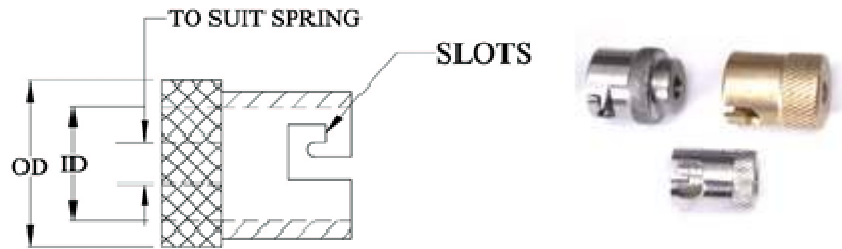

BAYONUT CAPS

ID (mm)	OD(mm)	To Suit Spring	Slots
11.4	13	Untapped	1
11.4	13	Untapped	2
11.4	13	4.5	1
11.4	13	4.5	2
11.4	13	3/16"	1
11.4	13	3/16"	2
11.4	13	6	1
12	14	Untapped	2
12.1	14.5	Untapped	2
12	14	3/16"	2
12	14	4.5	2
12	14	6	2
12	14	8	2
12.3	14.4	7.8	2
12.5	15	5	2
13	15.5	8	2
14	15.8	6	2
14	15.8	8	2
15	16.5	3/16"	2
15	16.5	Untapped	2
15	16.5	8	2
16	19.7	8	2